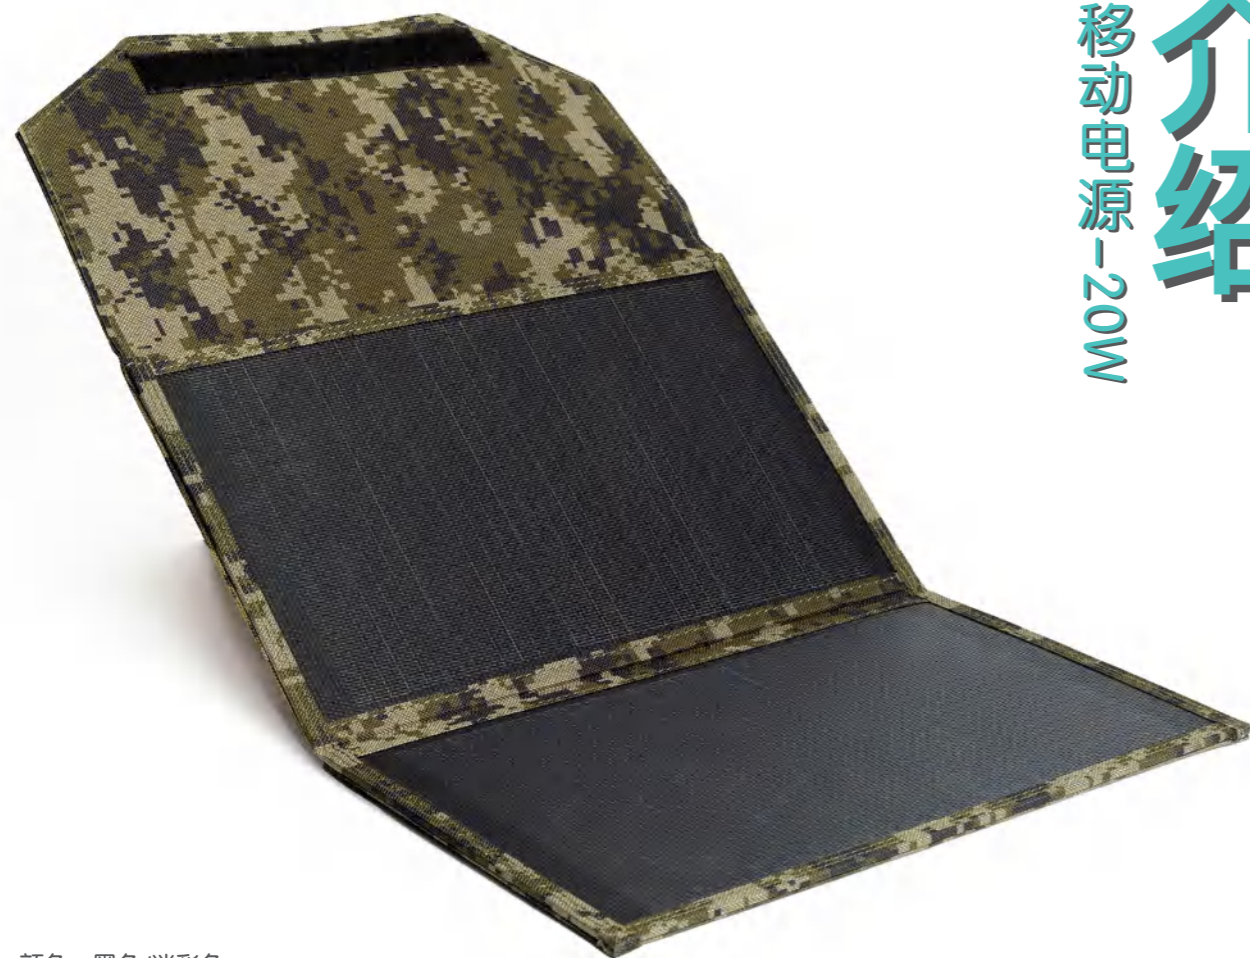

产品信息 (二代)

展开尺寸: 530*290*22mm

折叠尺寸: 290*190*32mm

重量: 680g

质保: 1年

最大功率: 20W

工作温度: -10 ~ +65°C

输出: 5V/3A; 9V/2A

接口: 双USB + Type-C

产品介绍

DAS车缝折叠移动电源-20W

颜色: 黑色/迷彩色

型号: DAS-FO-20-001