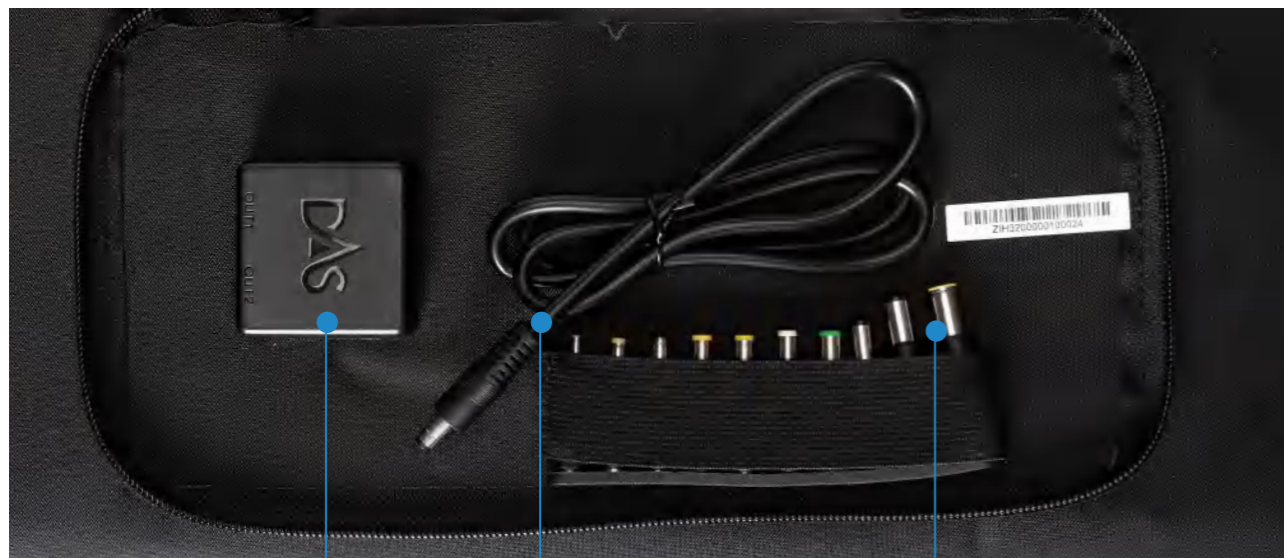

最大功率: 100W
 工作温度: -10 ~ +65°C
 输出: 5V/3A;9V/3A;12V/1.5A;
 12V/2A;12V/3A;15V/3A;
 20V/1.8A;20V/2.25A

产品二维码

手机识别二维码
了解产品详细信息

产品特点

- 免维护
- 移动电站
- 折叠收纳
- 自带可调节支架
- 免安装
- 防水防火
- 轻巧便携
- 采用多种输出方式

- 多功能PD模块稳压器**
 OUT1 OUT2 TYPE-C
 *18W:5V/3A、9V/2A、12V/1.5A
- DC5521直通线**
- DC转接头**
 满足不同用电器的使用