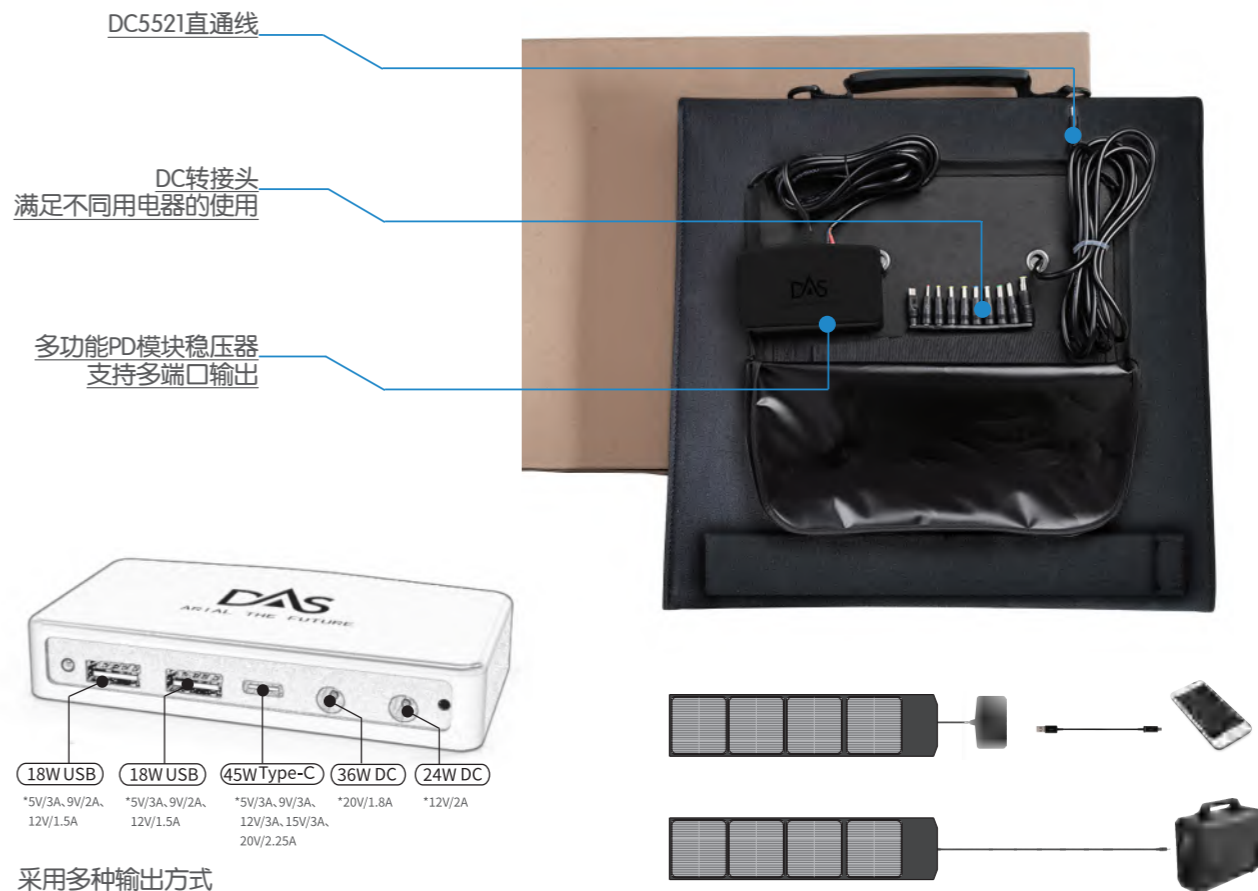

产品二维码

手机识别二维码
了解产品详细信息

产品特点

- 移动电源
- 支持高通3.0
- 防水面料
- 双USB输出
- 折叠便携
- 防火阻燃

产品信息 (二代)

展开尺寸: 530*290*22mm

折叠尺寸: 290*190*32mm

重量: 680g

产品二维码

手机识别二维码
了解产品详细信息

光伏移动电源可供手机, 充电宝等小功率用电器使用, 人性化的设计可背挂, 双USB接口, 支持独立快充, 太阳能板采用叠瓦技术, 光电转化效率高达24%, 串并联电路设计, 具有更优的遮挡效果。

产品介绍

DAS车缝折叠移动电源-30W

产品二维码

手机识别二维码
了解产品详细信息

产品特点

- 移动电源
- 多输出接口
- 多种快充协议
- 折叠便携
- 防水生地
- 防火阻燃

产品信息 (二代)

展开尺寸: 530*290*22mm
 折叠尺寸: 290*190*32mm
 重量: 680g
 质保: 1年

最大功率: 20W
 工作温度: -10 ~ +65°C
 输出: 5V/3A; 9V/2A
 接口: 双USB + Type-C

颜色: 黑色/迷彩色
 型号: DAS-FO-30-001

DAS车缝折叠移动电源-80W
产品介绍

产品特点

- 防水
- 移动电站
- 折叠收纳
- 自带可调节支架
- 防火
- 免安装
- 免维护
- 轻巧便携

产品信息

- 重量: 4400g
- 质保: 1年
- 颜色: 黑色
- 材质: 防水、防火

- 认证: CE, FCC
- 型号: DAS-FO-80-001
- 展开尺寸: 745*290*22mm
- 折叠尺寸: 290*190*55mm

- 最大功率: 80W
- 工作温度: -10 ~ +65°C
- 输出: 5V/3A; 9V/3A; 12V/1.5A; 12V/2A; 12V/3A; 15V/3A; 20V/1.8A; 20V/2.25A