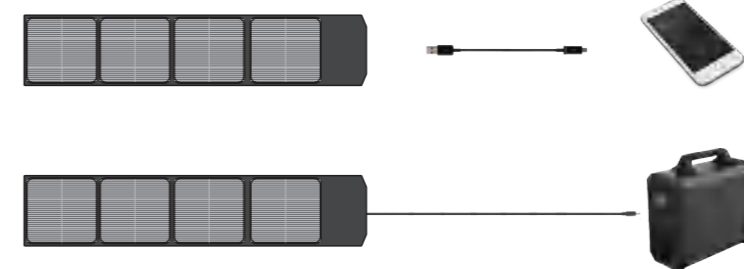

标准功率	Voc(V)	Isc(A)	Vmp(V)	Imp(A)
100W	22.67	5.42	19.68	5.1

表面“蜂窝状”结构
发电更高效

产品信息

重量: 5150g
质保: 1年
颜色: 黑色
材质: 防水、防火

认证: CE, FCC
品番: DAS-FO-100-002
展开サイズ: 1600*530*10mm
折り畳むサイズ: 355*530*60mm

最大電力: 100W
工作温度: -10 ~ +65°C
输出: 5V/3A, 9V/2A, 12V/1.5A