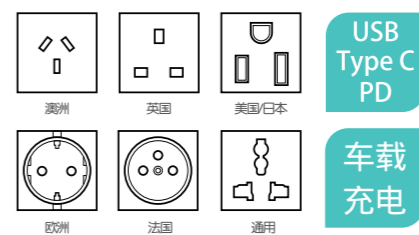

产品介绍

DAS光伏户外移动电源-160W

产品二维码

手机识别二维码
了解产品详细信息

产品特点

- 轻巧便携
- 防水防火
- 免安装
- 折叠收纳
- 免维护
- 移动电站

可单块或多块为移动储能电源充电，快速组装，即插即用
(串并联方式需匹配储能电源的规格参数)

标准MC4
兼容输出端子

产品信息

重量: 4500g
质保: 1年
颜色: 黑色
材质: 防水、防火

认证: CE
型号: DAS-PO-160-001
展开尺寸: 1650*660*34mm
折叠尺寸: 616*660*34mm

可搭配移动储能电源多国标准可选

標準電力	Voc (V)	Isc (A)	Vmp (V)	Imp (A)
160W	41.14	5.3	33.75	4.74