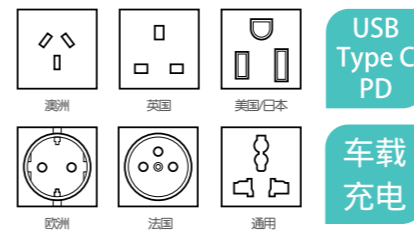

产品特点

轻巧便携

免安装

免维护

防水防火

折叠收纳

移动电站

可搭配移动储能电源多国标准可选