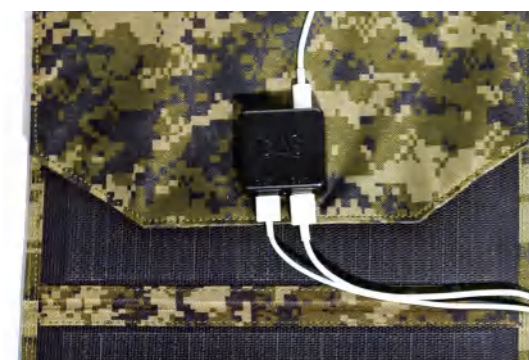

产品二维码

产品特点

- 移动电源
- 多种快充协议
- 防水生地
- 多输出接口
- 折叠便携
- 防火阻燃