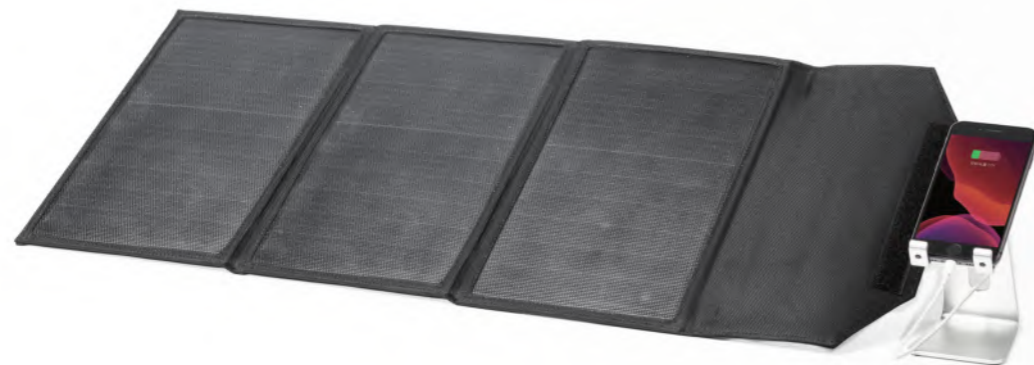

产品信息 (一代)

展开尺寸: 745*290*22mm

折叠尺寸: 290*190*55mm

重量: 945g

质保: 1年

最大功率: 30W

工作温度: -10 ~ +65°C

输出: 5V/2A; 5V/3A

接口: 双USB

颜色: 黑色/迷彩色

型号: DAS-FO-30-001

产品特点

支持高通3.0

移动电源

折叠便携

防火阻燃

双USB输出

防水面料

产品介绍

DAS车缝折叠移动电源-30W

产品二维码

手机识别二维码
了解产品详细信息

光伏移动电源可供手机, 充电宝等小功率用电器使用, 人性化的设计可背挂, 双USB接口, 支持独立快充, 太阳能板采用叠瓦技术, 光电转化效率高达24%, 串并联电路设计, 具有更优的遮挡效果。