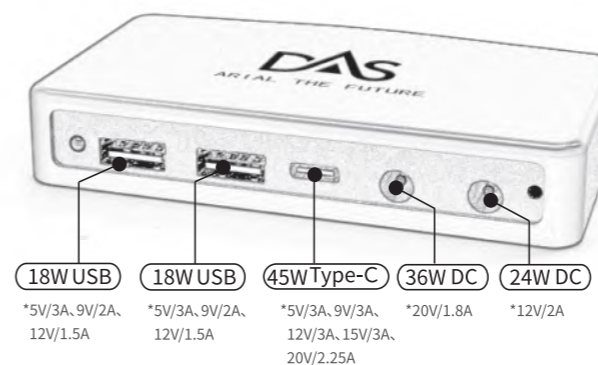

产品二维码

手机识别二维码
了解产品详细信息