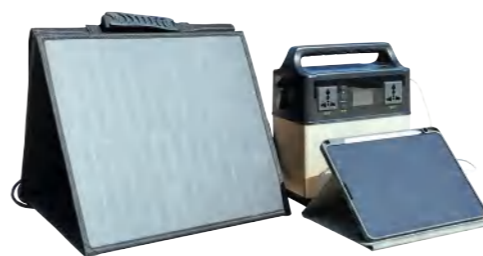

可单块或多块为移动储能电源充电, 快速组装, 即插即用
(串并联方式需匹配储能电源的规格参数)

标准功率	Voc(V)	Isc(A)	Vmp(V)	Imp(A)
80W	35.70	2.71	30.94	2.58